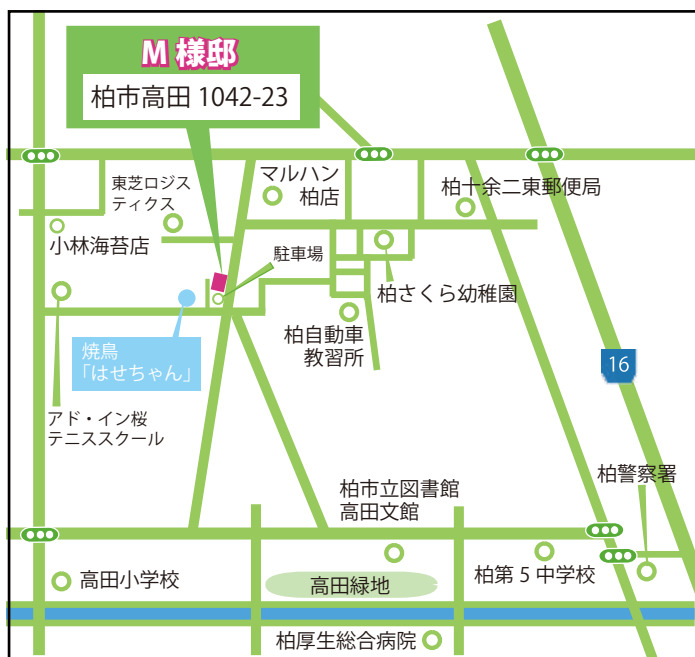

上棟式

祝 お餅まきするよ〜!

新春! 2016年 1月6日(水) 16:00~

ご近所の皆様には、新築工事に伴い大変ご迷惑をおかけしております。
この度、柏市高田の M 様邸（店舗併用住宅）が上棟の運びとなりました。
今後の工事の安全と無事の完成を祈願し、すばらしい日本の伝統行事である上棟式餅まきを行います。

気軽に 来てネ♪

ビニール袋もってきてね!

上棟式とは?

上棟式とは、建物の守護神と匠の神を祀って、棟上げまで工事が終了したことに感謝し、無事、建物が完成することを祈願する儀式です。

「家を建てる=富がある」、その富と上棟したおめでたい気持ちを、餅をまくことで地域の方々と分け合うという意味があります。

<餅まき会場> 柏市高田 1042-23

* 駐車場はございません。ご注意ください。

パナソニック耐震住宅工法
テクノストラクチャーの家

地震に強い家

ユトリエホーム

www.yutoriehome.jp

パナソニックビルダーズグループ 太田建設 テクノ事業部